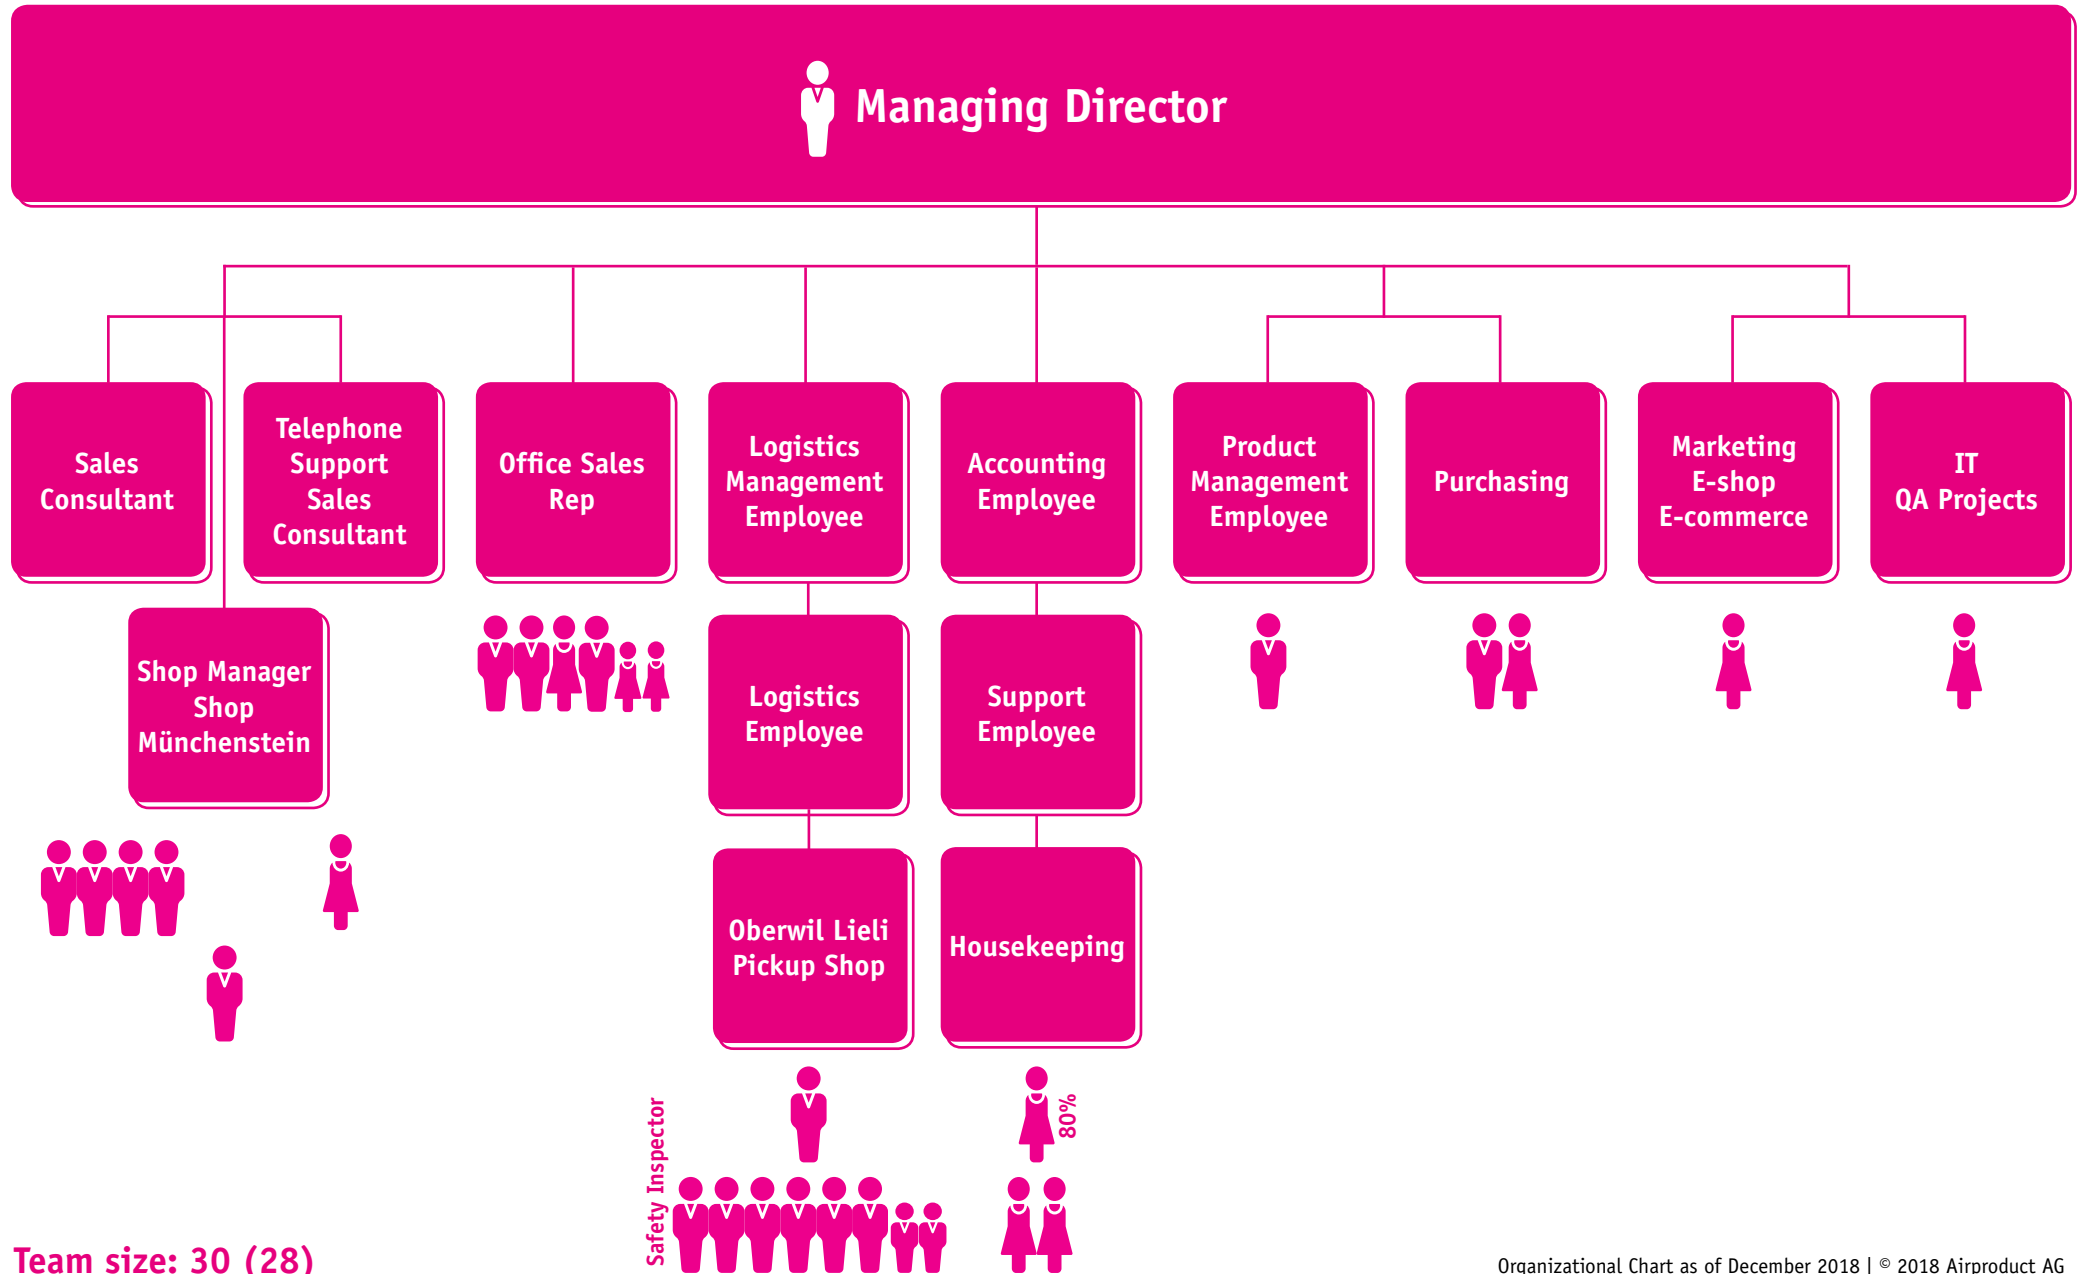

Team-Stärke: 30 (28)

 **Directeur**

Effectif de l'équipe: 30 (28)

 Amministratore Delegato

Team size: 30 (28)