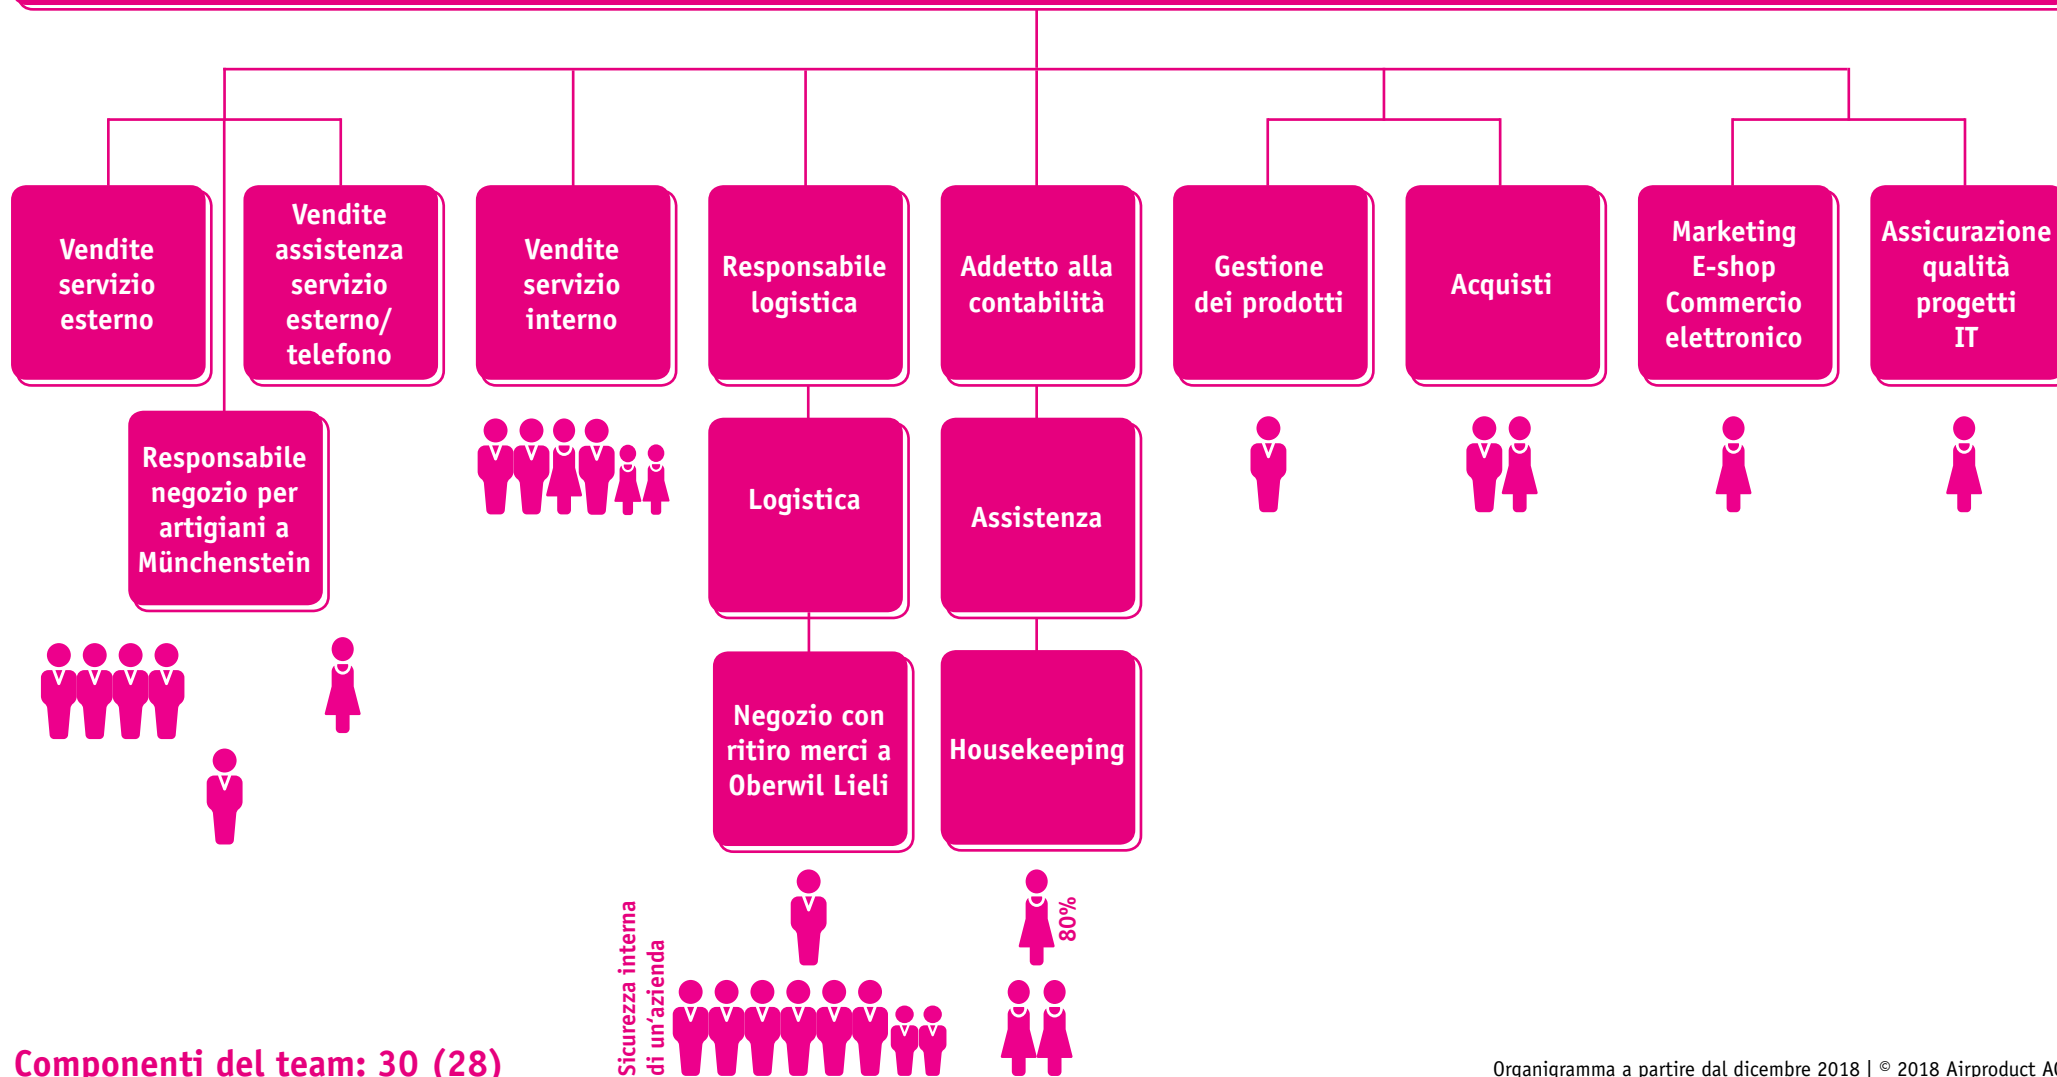

Team-Stärke: 30 (28)

 **Directeur**

Effectif de l'équipe: 30 (28)

 Amministratore Delegato

Team size: 30 (28)