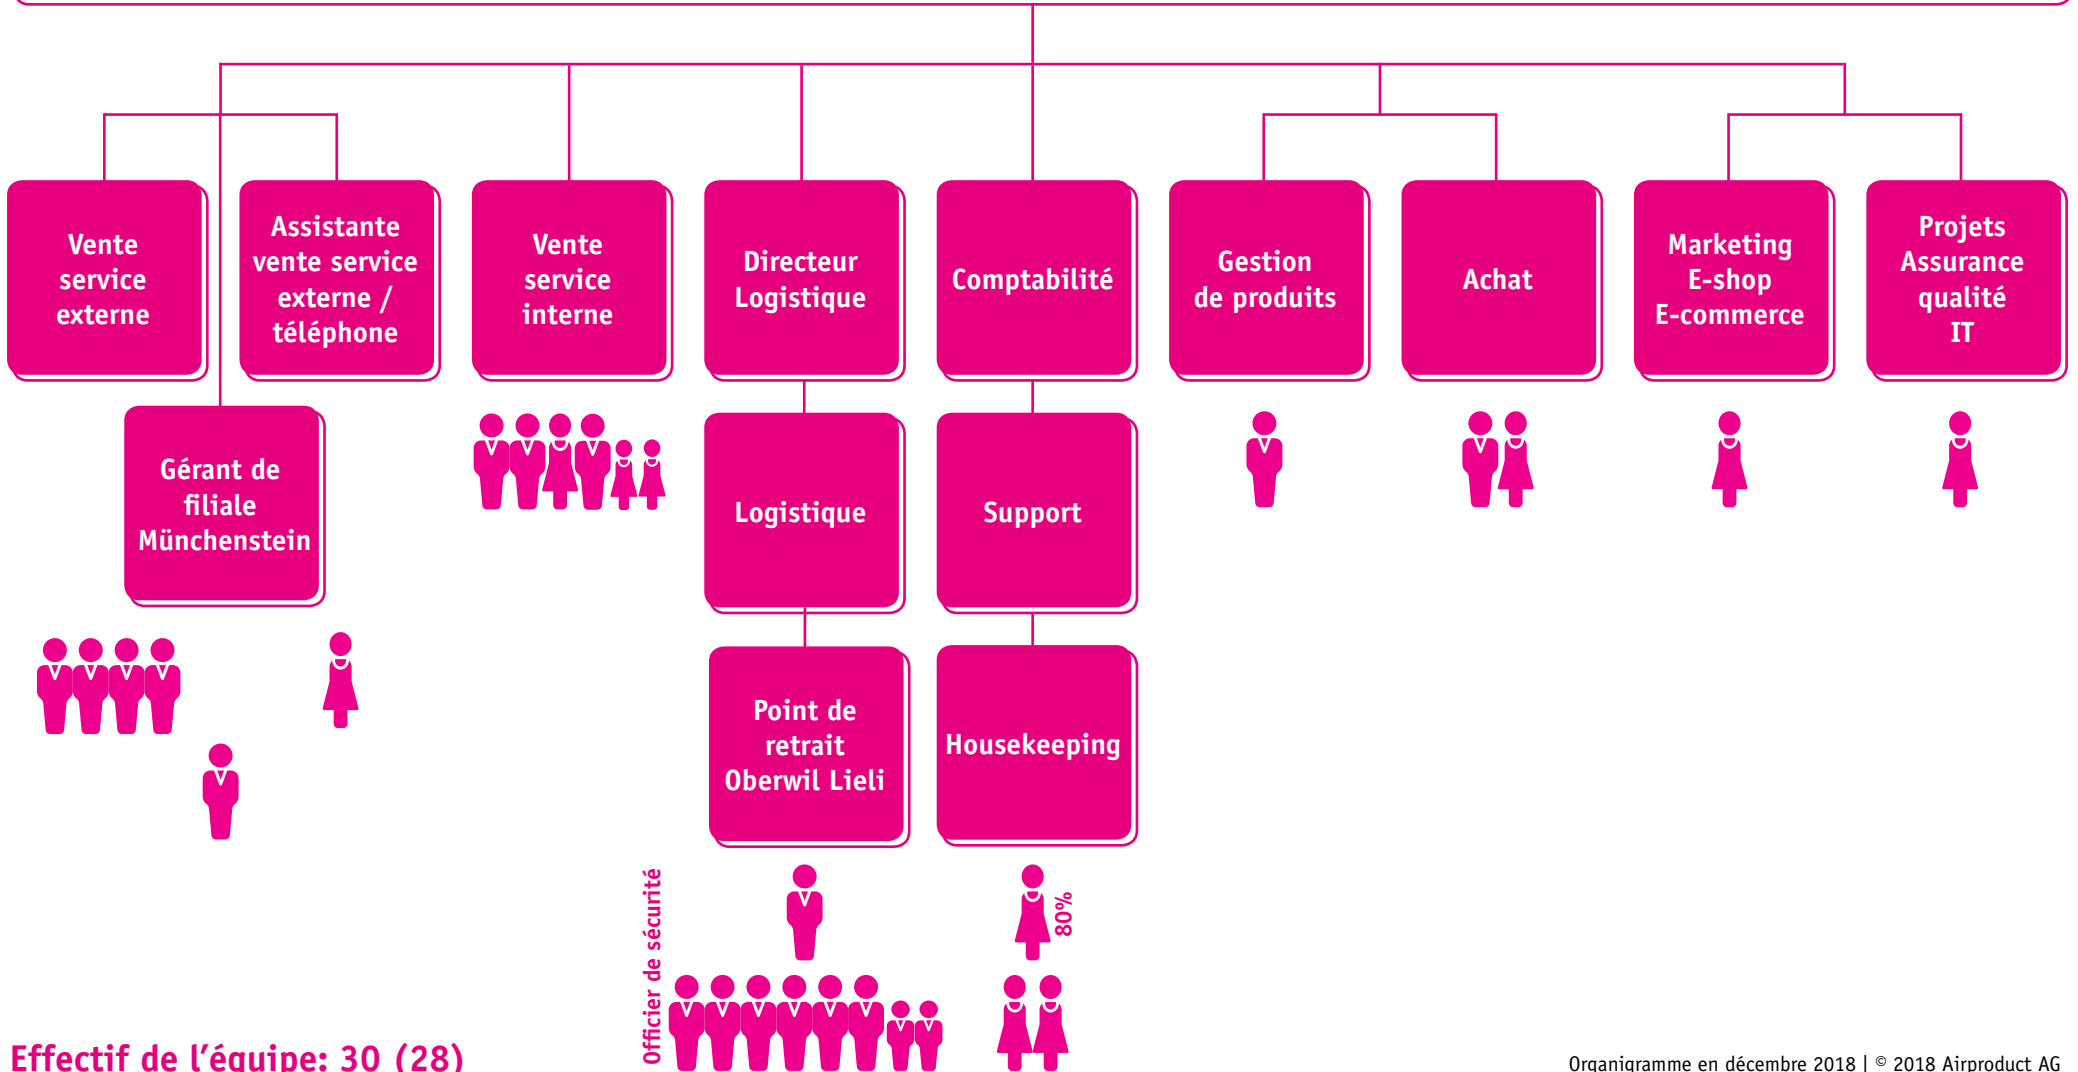

Team-Stärke: 30 (28)

 **Directeur**

Effectif de l'équipe: 30 (28)

 Amministratore Delegato

Team size: 30 (28)